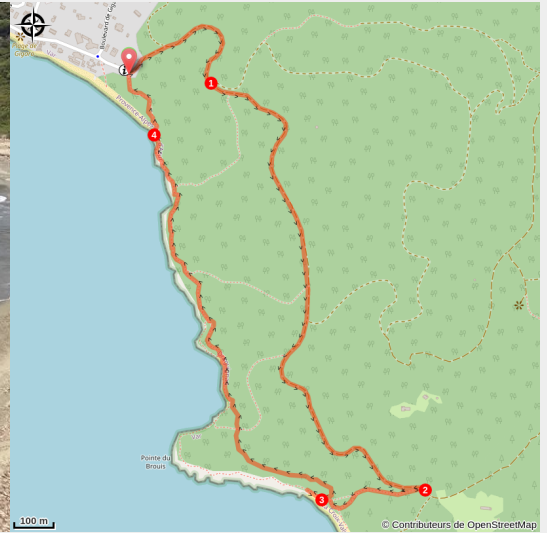

Circuit des Brouis

Aire optimale d'adhésion (Charte)

Plage des Brouis (©loane_grasset_PN_PortCros)

Un circuit qui associe les plaisirs d'une marche dans le maquis et la découverte d'une plage encore sauvage et naturelle.

Ce circuit vous permettra d'atteindre une plage unique, de 300 mètres préservée naturellement par les banquettes de posidonies, faisant office de brise vague. Entre mer et maquis, différents panoramas s'offriront à vous.

Suivre la direction de tous les sentiers en passant par la piste forestière.

1. A la première patte d'oie, prendre la direction du Cap Lardier en restant sur la piste principale avant d'aboutir à un croisement ombragé.
2. Au croisement, s'engager dans la descente à droite en direction de la plage du Brouis.
3. Après avoir profiter de la plage du Brouis, suivre la direction de la plage de Gigaro en passant par le sentier du littoral, balisé en jaune.
4. Passer par la plage de Jovat puis emprunter les escaliers à droite pour retrouver le point de départ.

Sur votre chemin...

Toutes les infos pratiques

Comment venir ?

Accès routier

A partir de l'A57, rejoindre la D559 en direction de la plage de Gigaro.

i Lieux de renseignement

Office de tourisme de la Croix Valmer