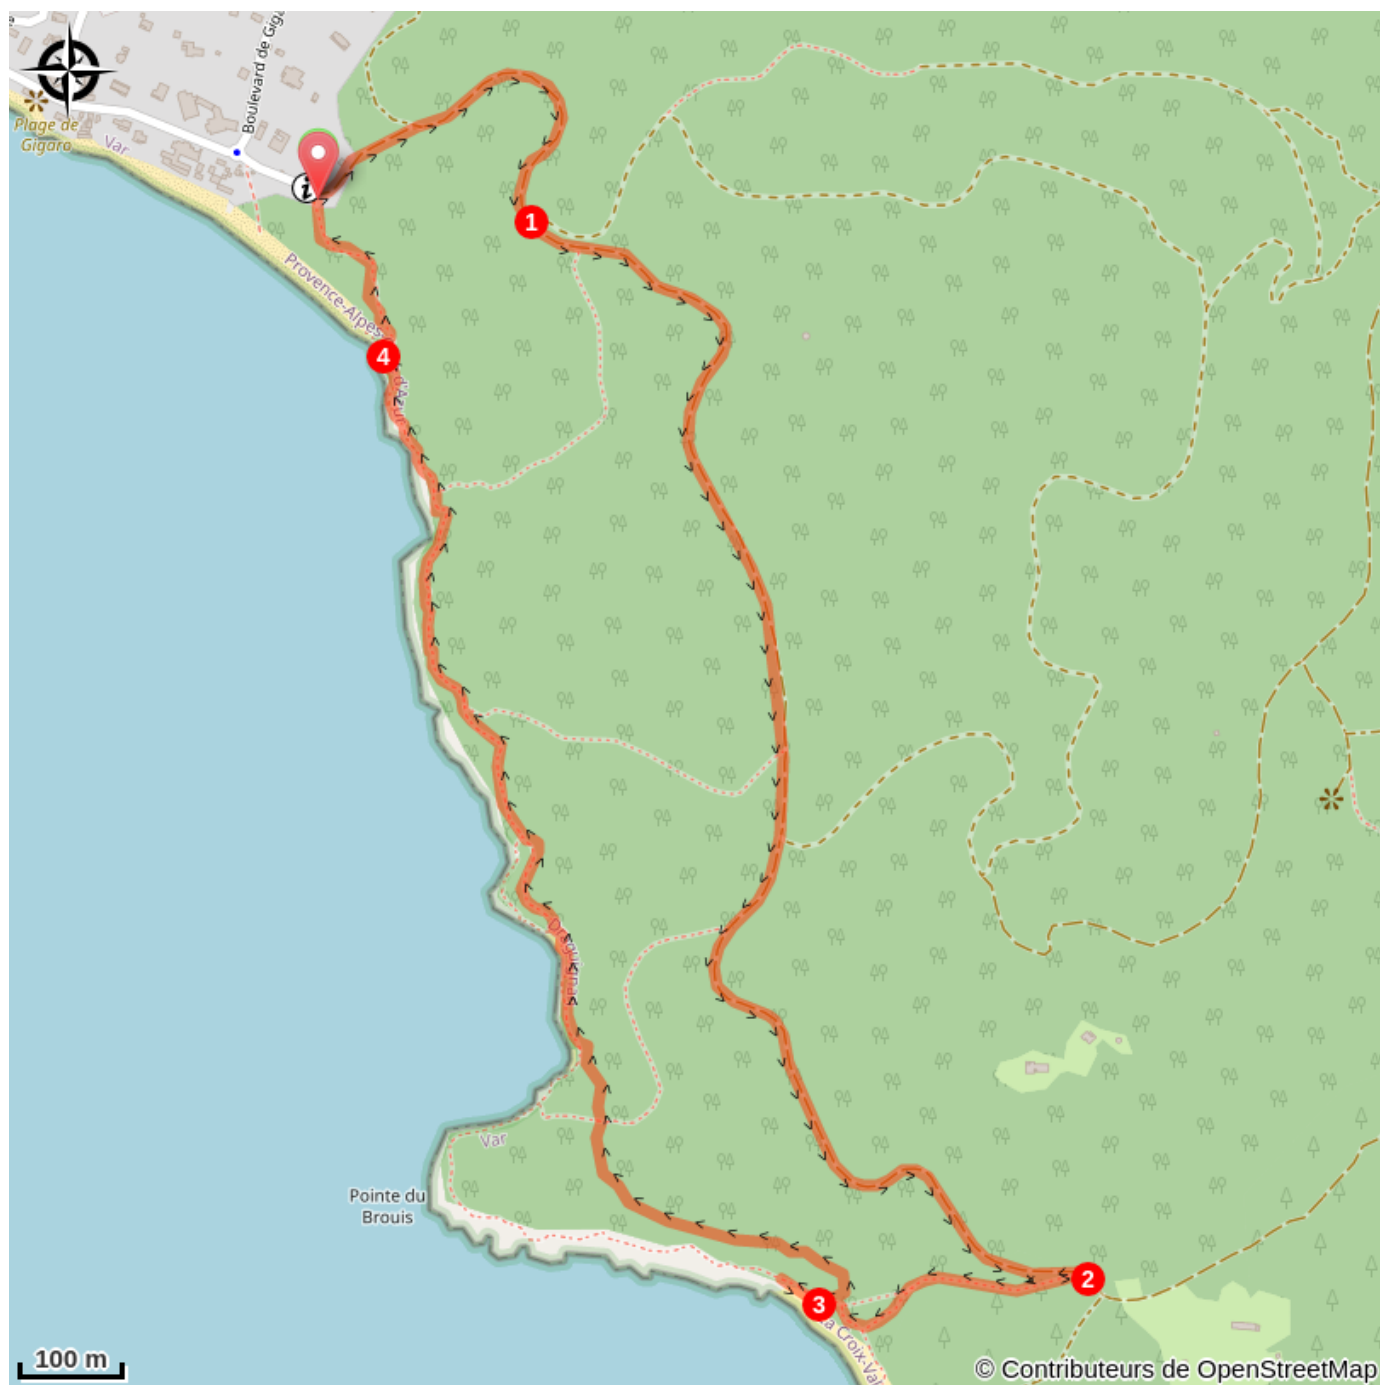

Circuit des Brouis

Aire optimale d'adhésion (Charte)

Plage des Brouis (©loane_grasset_PN_PortCros)

Un circuit qui associe les plaisirs d'une marche dans le maquis et la découverte d'une plage encore sauvage et naturelle.

Itinéraire

Départ : Point d'accueil de Gigaro
Arrivée : Point d'accueil de Gigaro

Profil altimétrique

Altitude min 5 m Altitude max 52 m

Au départ du point d'information, se diriger tout droit jusqu'au panneau Plage de Gigaro.

Suivre la direction de tous les sentiers en passant par la piste forestière.

1. A la première patte d'oie, prendre la direction du Cap Lardier en restant sur la piste principale avant d'aboutir à un croisement ombragé.
2. Au croisement, s'engager dans la descente à droite en direction de la plage du Brouis.
3. Après avoir profiter de la plage du Brouis, suivre la direction de la plage de Gigaro en passant par le sentier du littoral, balisé en jaune.
4. Passer par la plage de Jovat puis emprunter les escaliers à droite pour retrouver le point de départ.

Sur votre chemin...

Toutes les infos pratiques

Comment venir ?

Accès routier

A partir de l'A57, rejoindre la D559 en direction de la plage de Gigaro.

i Lieux de renseignement

Office de tourisme de la Croix Valmer