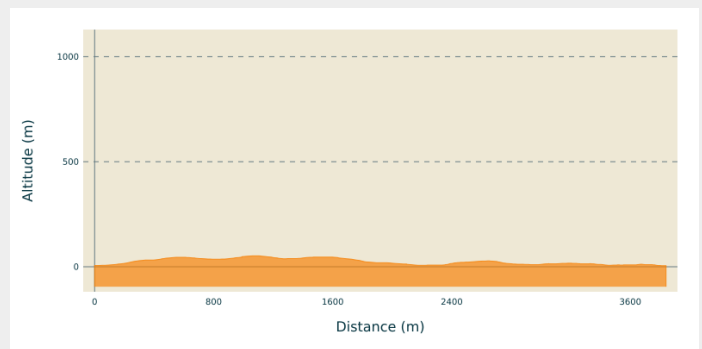

Circuit des Brouis

Aire optimale d'adhésion (Charte)

Plage des Brouis (©loane_grasset_PN_PortCros)

Un circuit qui associe les plaisirs d'une marche dans le maquis et la découverte d'une plage encore sauvage et naturelle.

Ce circuit vous permettra d'atteindre une plage unique, de 300 mètres préservée naturellement par les banquettes de posidonies, faisant office de brise vague. Entre mer et maquis, différents panoramas s'offriront à vous.

Infos pratiques

Pratique : Randonnée

Durée : 2 h

Longueur : 3.8 km

Dénivelé positif : 99 m

Difficulté : Facile

Type : Boucle

Thèmes : Faune sous-marine, Faune terrestre, Flore sous-marine, Flore terrestre, Point de vue

Itinéraire

Départ : Point d'accueil de Gigaro
Arrivée : Point d'accueil de Gigaro

Profil altimétrique

Altitude min 5 m Altitude max 52 m

Au départ du point d'information, se diriger tout droit jusqu'au panneau Plage de Gigaro.