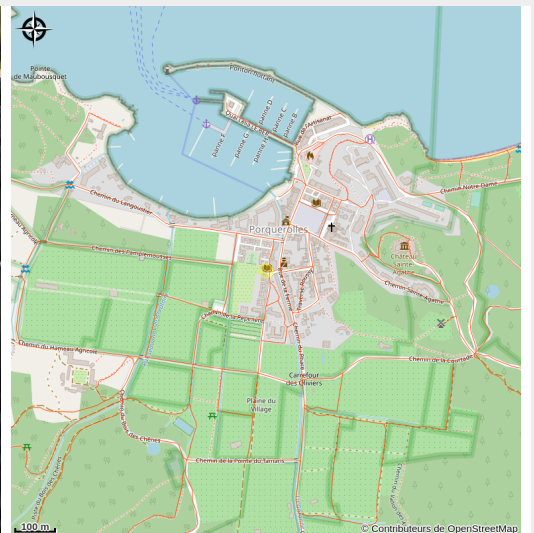

Escapade Course d'Orientation sur l'île de Porquerolles

Aire d'adhésion (Charte)

Crédit photo : ©expéNATURE (Course d'orientation sur Porquerolles)

Infos pratiques

Categorie : Sorties et sites de découverte

Types de sorties : Randonnées pédestres

Labellisation : Qualité Tourisme

Description

L'activité orientation allie instinct, intelligence et sport, avec des difficultés adaptées à tous les niveaux et encadrés par des professionnels.

Vous évoluerez dans un paysage protégé, au coeur du parc national de Port-Cros et découvrirez la faune et la flore de façon ludique.

Votre guide vous créera un parcours spécifique associant des éléments d'environnement généraux à chaque balise ou sur un thème plus précis selon la demande. Ces parcours permettent de faire le lien entre la carte et le terrain, idéal pour les lectures de paysage.