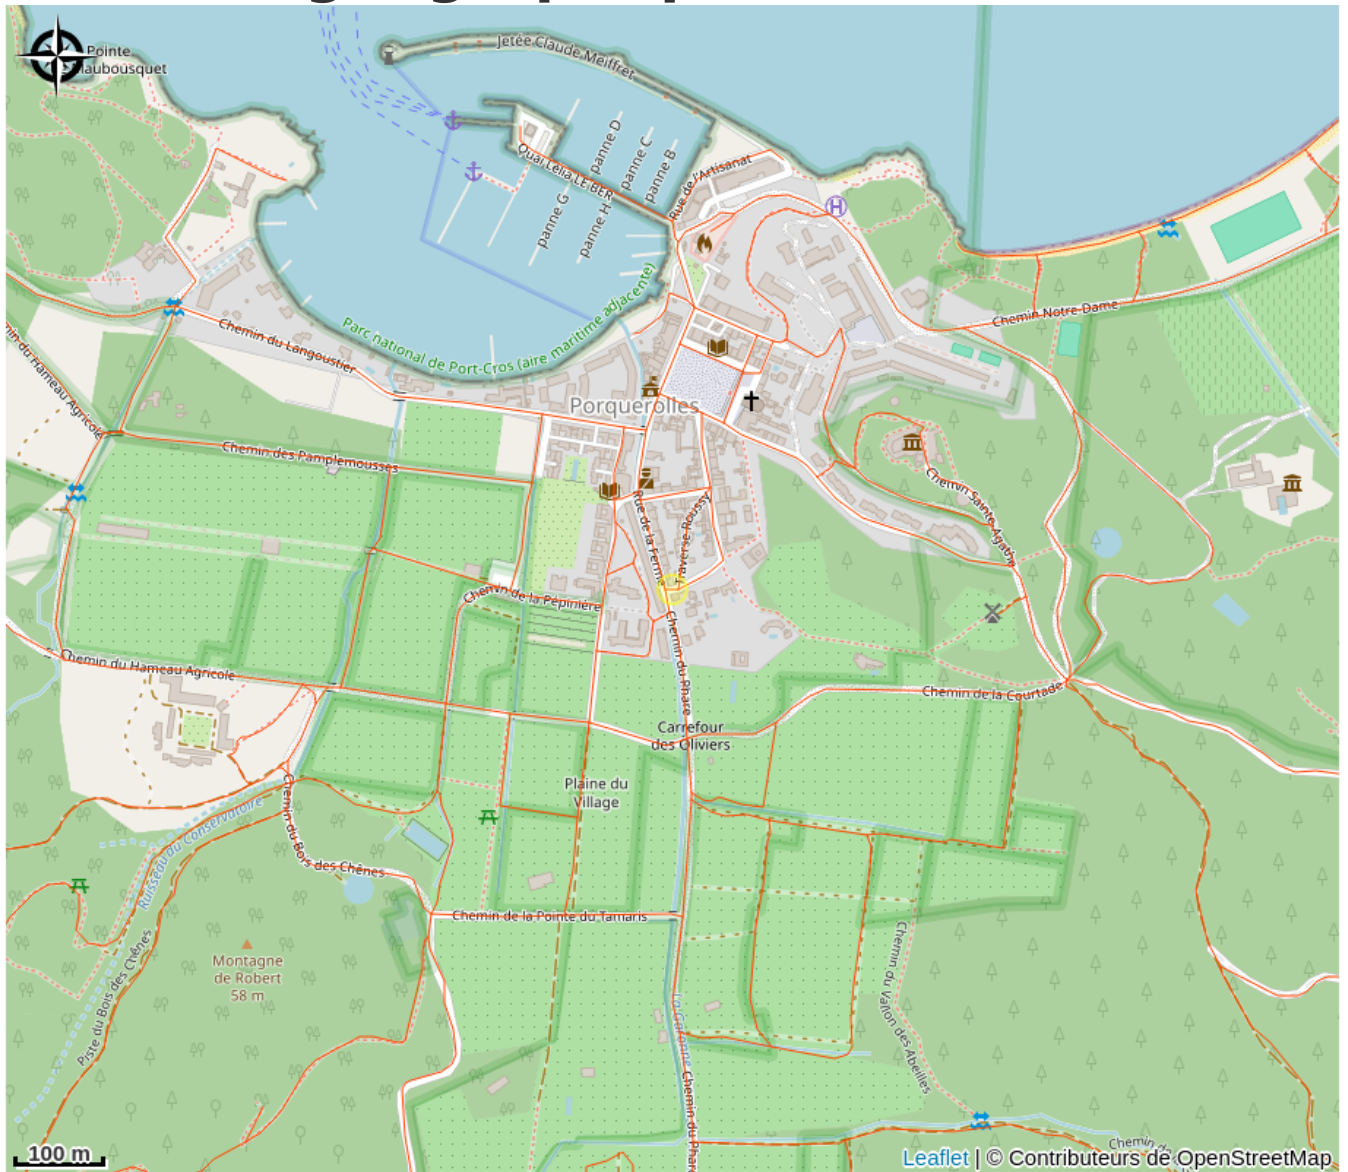

Situation géographique