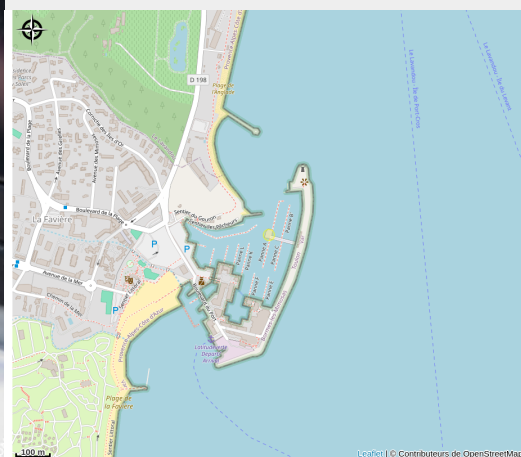

Stage Voile, Terre et Mer à bord d'un catamaran avec Longitude 181

Aire optimale d'adhésion (Charte)

Crédit photo : Longitude 181 (Longitude 181)

Infos pratiques

Categorie : Séjours
écotouristiques

Thématique : Autres séjours