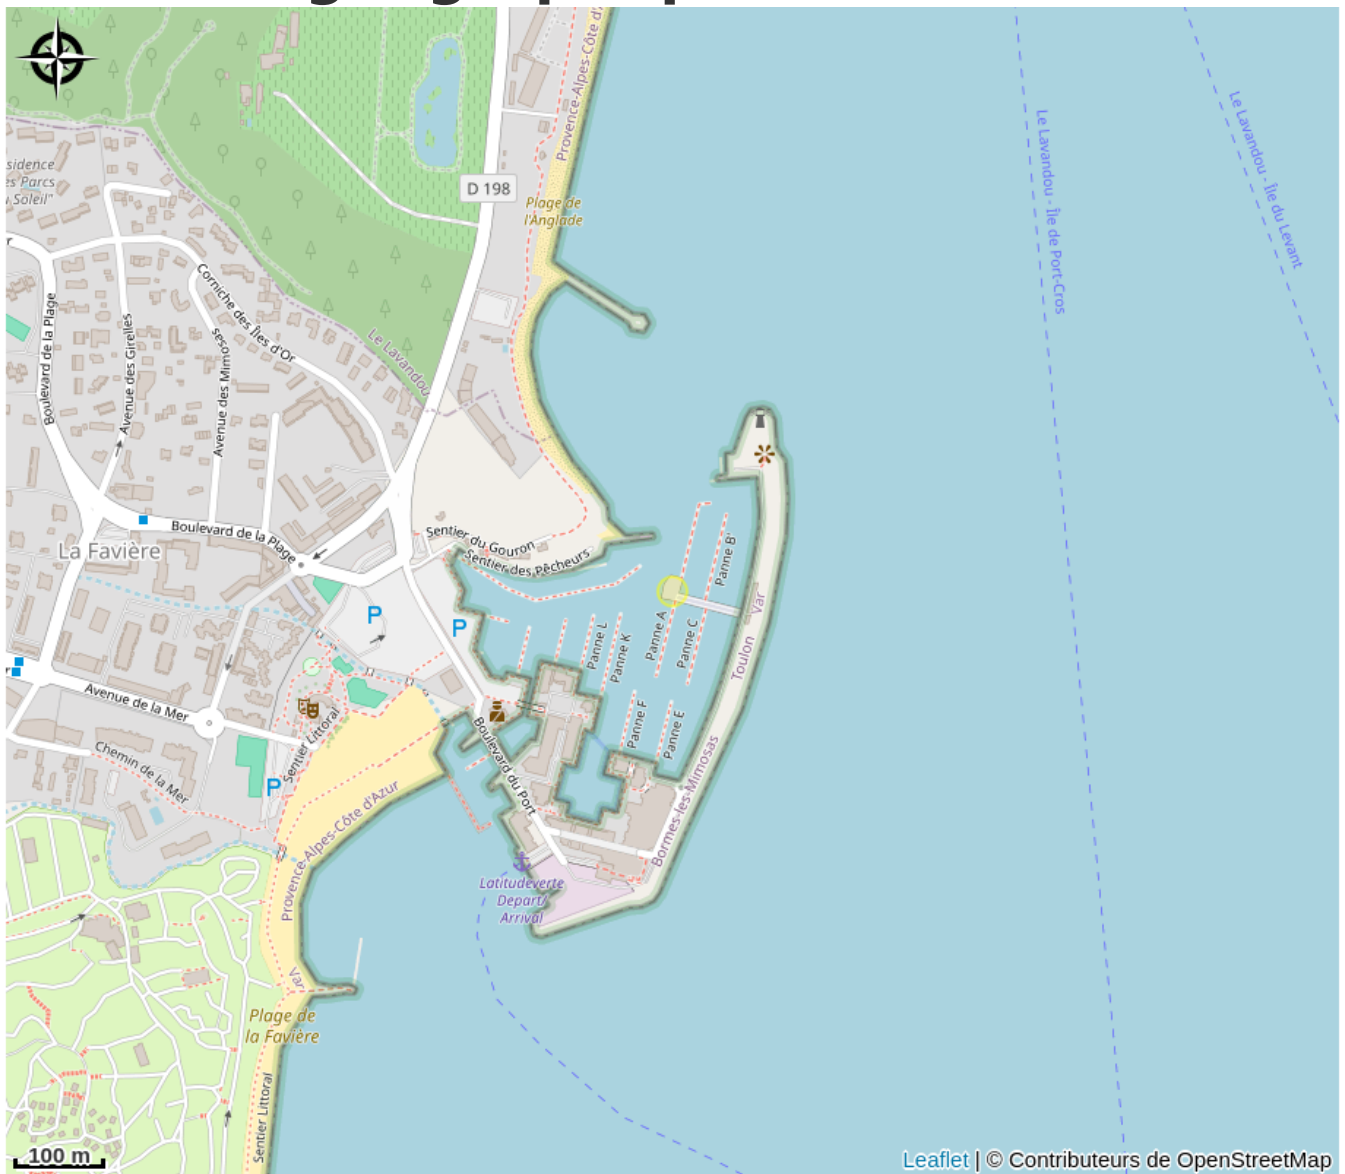

Situation géographique